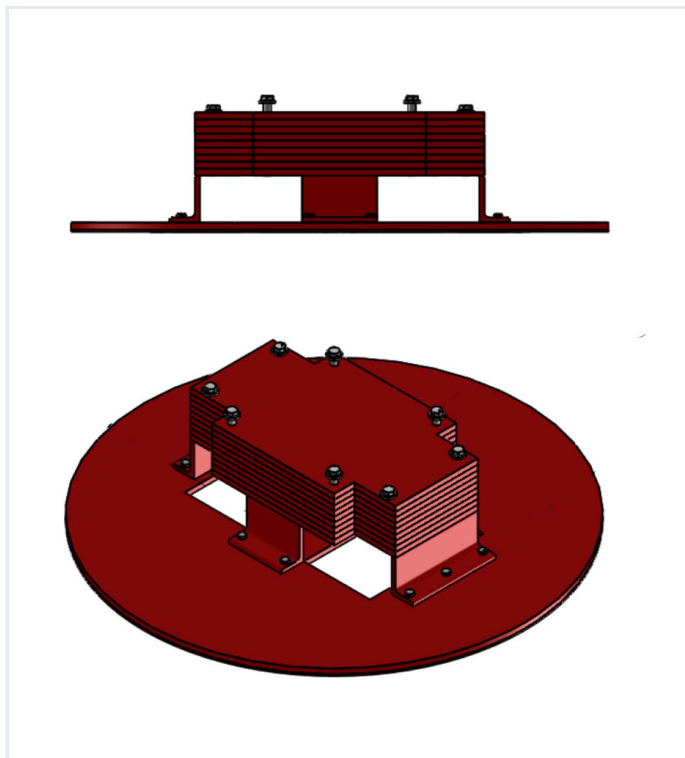

LIFT WITH EASE

Efficient and ergonomic
material handling

Artikelnr: Plattformar FlexiCrane

Plattformar FlexiCrane

Diameter plattform (mm)	1150, 1490
Maxlast (kg)	40, 65
Egenvikt (kg)	290, 388
Höjd (mm)	225

Våra kranar kan monteras på en flyttbar plattform, vilket gör att kranen kan flyttas med en palltruck. Detta gäller främst FlexiCrane och FlexiCrane 3 m, men en skräddarsydd svängkran kan också anpassas för att passa en mobil bas. För att flytta kranen, för in gafflarna från gaffeltrucken eller palldragaren i hålen i plattformen. Lyft och flytta till en lämplig plats där golvet är plant.

Varianter

Artikelnummer	Diameter plattform (mm)	Maxlast (kg)	Egenvikt (kg)	Höjd (mm)	Konfigurationshöjd (mm)	Höjd från golvet (mm)
 95-10319	1490	65	388	225	225	225
 95-10300	1150	40	290	225	225	225

CONTACT US