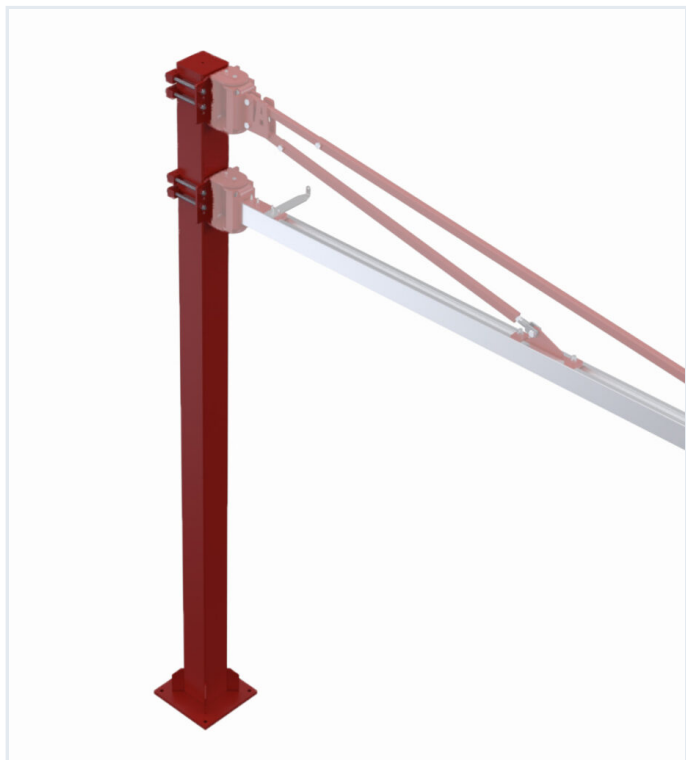

LIFT WITH EASE

Efficient and ergonomic
material handling

Artikelnr: Pelare Svängkranar

Pelare Svängkranar

Höjd (mm)	3500, 4000, 4500
Egenvikt (kg)	350, 377, 385, 500, 566, 607

Pelare i olika höjder som passar för våra svängkranar.

Varianter

Artikelnummer	Höjd (mm)	Egenvikt (kg)	Höjd från golvet (mm)
 95-10318	4500	566	4500
 95-10317	4000	607	4000
 95-10316	3500	500	3500
 95-10314	4500	385	4500
 95-10313	4000	350	4000
 95-10312	3500	377	3500