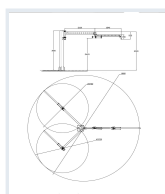

## MaxiCrane - (4)m - [100]kg

Längd (m)	4
Maxlast (kg)	100
Egenvikt (kg)	140
Bal-Trol montering	Under

MaxiCrane är en smidig roterande vikarskran som kan lyfta laster upp till 100 kg, enkelt och snabbt! Den är mycket följsam och lättstyrd i olika vinklar, med fyra meters räckvidd. Den passar bra på mindre arbetsplatser eller arbetsytor där traverssystem inte får plats.

### Ändlöst roterande lyftarm

Kranen monteras vanligtvis med pelare bultad i golvet, men den kan också fästas i tak eller på vägg vilket gör att den kan anpassas efter olika arbetsmiljöer. Jämfört med föregångaren, populära [vikarskranen FlexiCrane](#), har MaxiCrane kraftigare konstruktion och kan lyfta tyngre laster. Den når dessutom hela fyra meter i en radie på 270 grader och ytterarmen kan rotera ändlöst. Tack vare den behändiga storleken och vikten på kranen kan den enkelt och snabbt installeras till en låg kostnad. Låg egenvikt kombinerat med lågfrikionslager i lederna gör också MaxiCrane mycket tyst och lätt att jobba med. Tack vare kranens flexibilitet och följsamhet utklassar den alla jämförbara pelarsvängkranar, svängkranar och viksvängkranar i användarvänlighet.