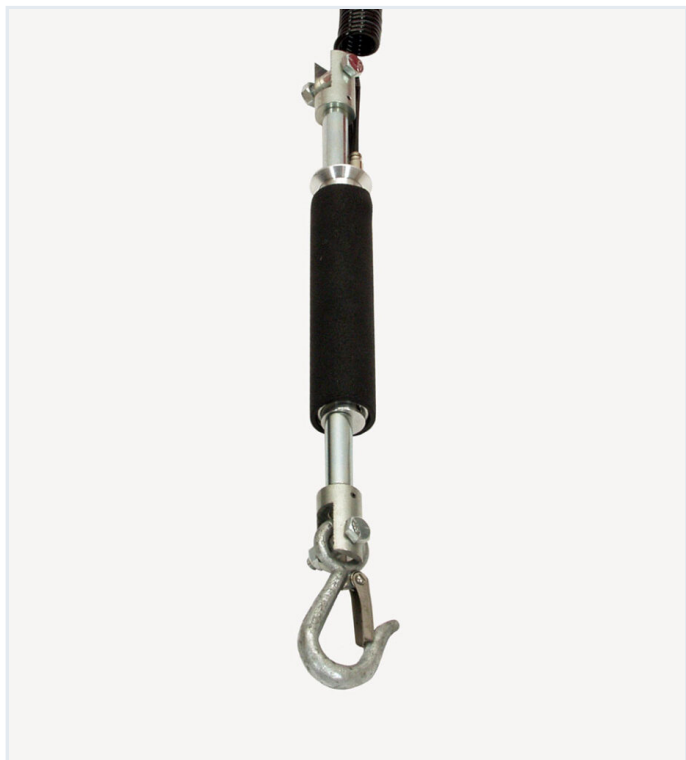

# LIFT WITH EASE

Efficient and ergonomic  
material handling

Artikelnr: 91-10026

## Slim-Line Sensi Touch

Egenvikt (kg)	2, 3,12
Greppteknik	Krok
Höjd (mm)	442, 477

Kroklyft med manövrering upp och ner. Den är liten och ligger bekvämt i de flesta händer- oavsett storlek. Kroklyften har samma lastkapacitet och luffflödes hastighet som Original Sensi-Touch. Har ett kraftassistansläge när den förs nedåt, vilket gör det enklare att sänka en tom krok när ingen last är fäst i den. Detta rekommenderas för tunga laster på 130 kg eller mer, men kan användas för alla vikter.

### Varianter

	Artikelnummer	Egenvikt (kg)
	91-10026	
	91-10026	