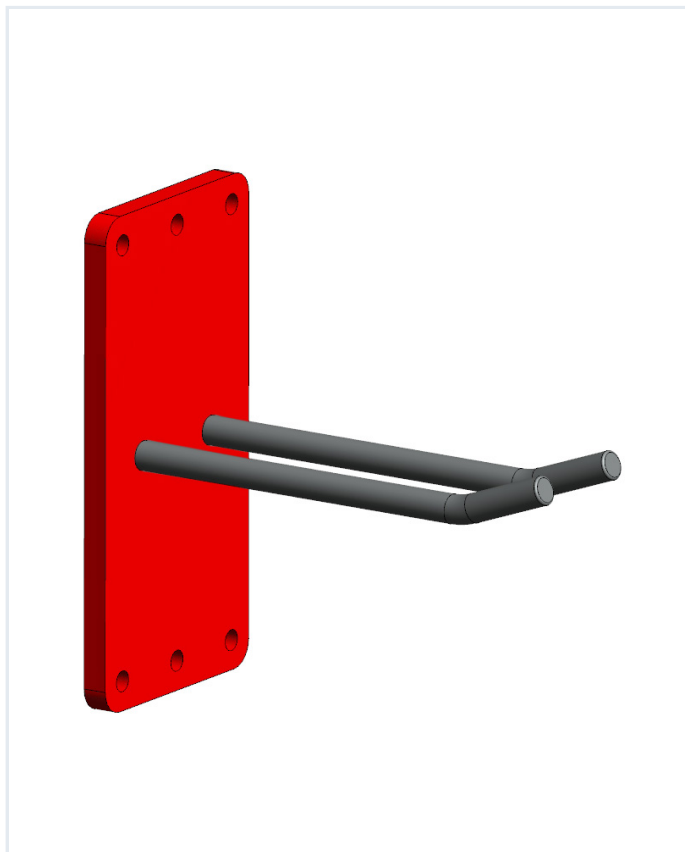

# LIFT WITH EASE

Efficient and ergonomic  
material handling

## Parkeringsgaffel för Basic

Egenvikt (kg)	0.617
Övriga egenskaper	Rostfri (SS)

Med denna praktiska parkeringsgaffel kan du enkelt ställa undan Basic-basenheten när den inte används. Tack vare den smarta designen är det lika smidigt att ta fram den igen och fortsätta arbetet. De gummibeklädda gafflarna skyddar Basic mot stötar och repor. Plattans hål är anpassade för 6 mm skruvar och fästs smidigt på exempelvis FlexiCrane. Lackerad eller rostfri.