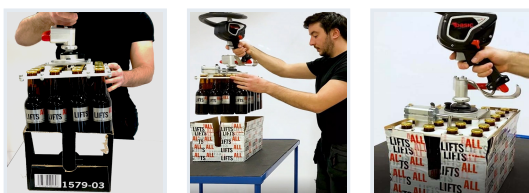

# LIFT WITH EASE

Efficient and ergonomic  
material handling

Artikelnr: 88-10063

## Flasklyft Basic, 88-10063, 88-10032

Typ av lyftobjekt	Flaska
Industri	Dryckesindustri
Serienummer	88-10063, 88-10032
Egenvikt (kg)	2.9
Greppteknik	Mekanisk

Det här är vår flasklyft Basic, lyften för dig som arbetar inom dryckesindustri eller på bryggeri. Testad för Vichy- och Longneck-flaskor. Lyftverktyget lyfter 24 flaskor samtidigt i ett enda lyft och gör att arbetet går smidigt och effektivt. Just detta gripdon är tillverkat för att lyfta 33 cl glasflaskor (longneck). Den finns i två utföranden, en manuell och en automatisk. Med den manuella lyften klämmer du fast flaskorna själv med ett vred medan den automatiska klämmer åt flaskorna av sig själv innan lyftet. Lyftlösningen resulterar i snabbare packhantering och minskar även risken för förslitningsskador.

#### Manuell och automatisk flasklyft

Placera flaskhalsarna i hålen på plattan av gripdonet. Vrid vredet för att klämma fast flaskorna så att de sitter fast. Det automatiska gripdonet klämmer istället fast flaskorna automatiskt. Sedan lyfter du flaskorna ner i kartong för att packas eller till önskad plats. När de står på plan yta vrider du på vredet igen för att lossa plattan från flaskorna. Det automatiska gripdonet släpper flaskorna själv när flaskorna står mot plan yta. Det går även att rotera flaskorna ändlöst under hela lyftet med både den manuella och automatiska lyften. Du kan även använda Basic för att lyfta andra laster. Genom att byta till ett annat gripdon, exempelvis en vakuumpopp, kan du istället lyfta kartonger.