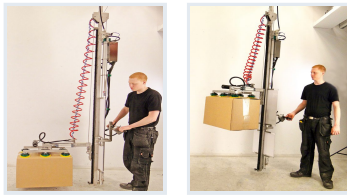

LIFT WITH EASE

Efficient and ergonomic
material handling

Artikelnr: 89-10224

Manhattan kartonglyft

89-10224

Typ av lyftobjekt	Kartong
Egenvikt (kg)	70
Serienummer	4693
Greppteknik	Manhattan- Lyfta högt, Vakuum
Valbar styrning	PSH
Industri	Distribution och lager, Trä- och möbelindustri, Ventilationsindustri

Manhattan kartonglyft – lyftverktyg för kartonger

Kartonglyften greppar snabbt tag om kartongen som enkelt kan förflyttas upp och ner. Lyftredskapet är särskilt anpassat för att lyfta i trånga utrymmen och ersätter pallyften på många arbetsplatser, då den till exempel kan lyfta högt från pall till pall.

Ergonomiskt lyftverktyg

Lyften är lätt att använda och är ergonomiskt utvecklad för att kunna användas av alla människor, oavsett fysik. Styrningen är justerbar för att kunna anpassas till olika operatörer och kan låsas i önskad höjd. Det gör hanteringen av kartonger skonsam för axlar och rygg och minskar risken för förslitningsskador.