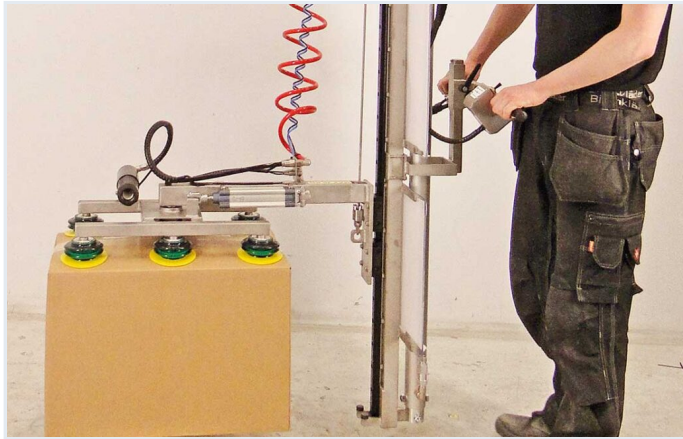

LIFT WITH EASE

Efficient and ergonomic
material handling

Artikelnr: 89-10224

Manhattan kartonglyft

89-10224

Typ av lyftobjekt	Kartong
Egenvikt (kg)	70
Serienummer	4693
Greppteknik	Manhattan- Lyfta högt, Vakuum
Valbar styrning	PSH
Industri	Distribution och lager, Trä- och möbelindustri, Ventilationsindustri

Manhattan kartonglyft – lyftverktyg för kartonger

Kartonglyften greppar snabbt tag om kartongen som enkelt kan förflyttas upp och ner. Lyftredskapet är särskilt anpassat för att lyfta i trånga utrymmen och ersätter pallyften på många arbetsplatser, då den till exempel kan lyfta högt från pall till pall.

Ergonomiskt lyftverktyg

Lyften är lätt att använda och är ergonomiskt utvecklad för att kunna användas av alla människor, oavsett fysik. Styrningen är justerbar för att kunna anpassas till olika operatörer och kan låsas i önskad höjd. Det gör hanteringen av kartonger skonsam för axlar och rygg och minskar risken för förslitningsskador.