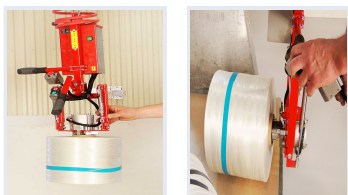

LIFT WITH EASE

Efficient and ergonomic
material handling

Artikelnr: 89-10276

Rullyft 4992

Typ av lyftobjekt	Rulle
Egenvikt (kg)	9
Maxlast (kg)	25
Serienummer	4992
Greppteknik	Mekanisk
Valbar styrning	Utbalanserad

Denna rullyft är ett ergonomiskt utformat lyftverktyg som underlättar hanteringen av rullar upp till 25 kg. Just det här lyfthjälpmålet är designat för snabb lastning av liggande rullar till stående i kartong. Lyften är skräddarsydd för att greppa i rullens centrum, vilket är en vanlig greppmetod bland våra rullyftar. Eftersom att lyftredskapet manövreras i ett viktöst tillstånd har operatören god precision vid gripning av rullen, vilket gör att lyften blir mycket snabba och smidiga.