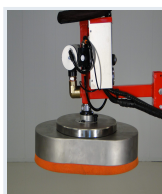

LIFT WITH EASE

Efficient and ergonomic
material handling

Artikelnr: 89-10326

Skåplyft 89-10326

Typ av lyftobjekt	Möbel
Industri	Trä- och möbelindustri
Serienummer	4764
Egenvikt (kg)	23
Maxlast (kg)	65
Funktion	Rotation
Greppteknik	Vakuum
Valbar styrning	PSH

Vakuumlyft för skåp, maximal kapacitet 65 kg. Pro Speed Handle (PSH) med långt förlängt handtag. Handtaget kan rotera 360 grader (oändlig rotation). Lågbyggd vakuumlyft. Anpassad för en kökstillverkare i Sverige.