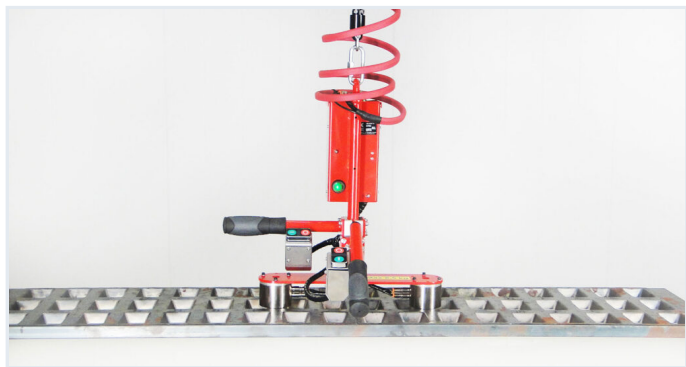

# LIFT WITH EASE

Efficient and ergonomic  
material handling

Artikelnr: 89-10375

## Plåtlyft 89-10375

Typ av lyftobjekt	Metall
Egenvikt (kg)	7.2
Industri	Metallindustri
Maxlast (kg)	8
Greppteknik	Mekanisk
Valbar styrning	Utbalanserad

### Lyftverktyg för plåt

Lyfta plåt från pall till rullande band behöver inte längre skötas manuellt! Den smidiga plåtlyften lyfter enkelt plåt upp till 8 kg. Lyftverktyget hanteras i ett viktlöst tillstånd vilket innebär att operatören kan styra lasten och gripdonet med händerna, men utan den tunga vikten. Det gör att hanteringen av plåten blir både snabb och smidig samt förebygger förslitnings- och arbetsrelaterade skador som är vanligt förekommande vid manuella lyft.