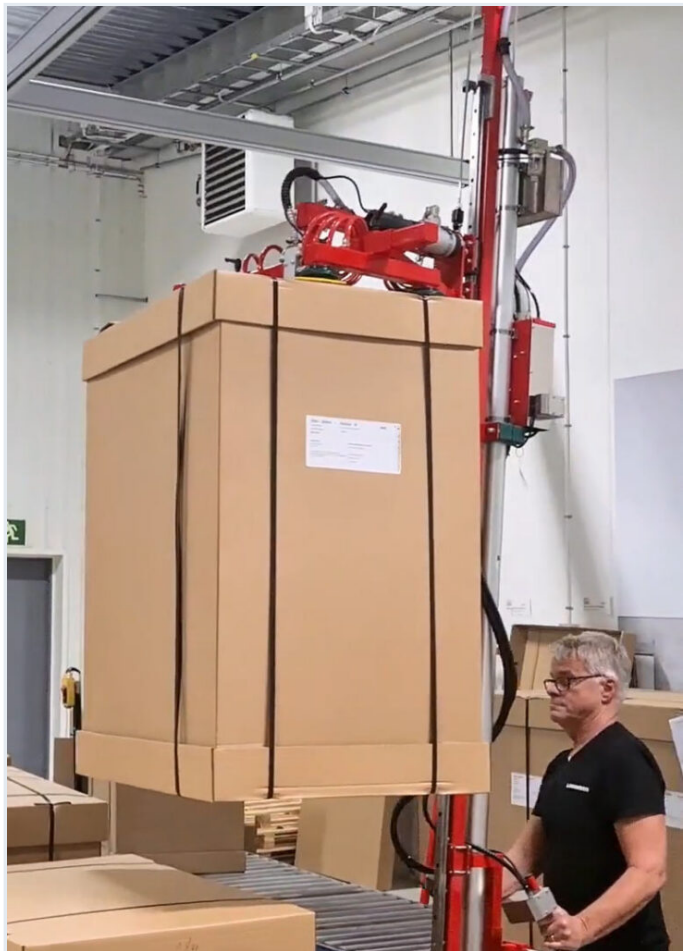

LIFT WITH EASE

Efficient and ergonomic
material handling

Artikelnr: 89-11789

Manhattan kartonglyft

89-11789

Typ av lyftobjekt	Kartong, Möbel
Egenvikt (kg)	0.5
Maxlast (kg)	50
Serienummer	5924
Industri	Distribution och lager, Trä- och möbelindustri
Valbar styrning	PSH
Grepptechnik	Manhattan- Lyfta högt, Vakuum

Manhattan kartonglyft används inom möbelindustrin för att lyfta stora kartonger och lådor och stapla dem på varandra. Operatören håller alltid händerna bekvämt och ergonomiskt i midjehöjd medan han eller hon flyttar lasten. Med en slaglängd på 2,1 meter är Manhattan kartonglyft perfekt för att lyfta lådor högt upp i trånga utrymmen.

Manhattan kartonglyft har två applikationer anpassade efter storleken på kartongerna som ska lyftas. Applikationerna har vakuumkoppar som passar för att få ett bra grepp om kartong och wellpapp.

CONTACT US