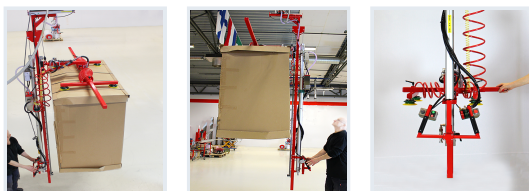

LIFT WITH EASE

Efficient and ergonomic
material handling

Artikelnr: 89-11789

Manhattan kartonglyft

89-11789

Typ av lyftobjekt	Kartong, Möbel
Egenvikt (kg)	0.5
Maxlast (kg)	50
Serienummer	5924
Industri	Distribution och lager, Trä- och möbelindustri
Valbar styrning	PSH
Grepptechnik	Manhattan- Lyfta högt, Vakuum

Manhattan kartonglyft används inom möbelindustrin för att lyfta stora kartonger och lådor och stapla dem på varandra. Operatören håller alltid händerna bekvämt och ergonomiskt i midjehöjd medan han eller hon flyttar lasten. Med en slaglängd på 2,1 meter är Manhattan kartonglyft perfekt för att lyfta lådor högt upp i trånga utrymmen.

Manhattan kartonglyft har två applikationer anpassade efter storleken på kartongerna som ska lyftas. Applikationerna har vakuumkoppar som passar för att få ett bra grepp om kartong och wellpapp.

CONTACT US