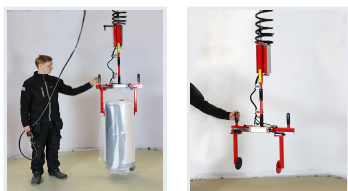

# LIFT WITH EASE

Efficient and ergonomic  
material handling

Artikelnr: 89-11892

## Madrasslyft 6016

Typ av lyftobjekt	Möbel
Egenvikt (kg)	14
Industri	Trä- och möbelindustri
Serienummer	6016
Valbar styrning	PSH
Greppteknik	Mekanisk

Lifts Alls madrasslyft är specialdesignad för att lyfta ihoprullade madrasser från liggande position och släppa ner dem i upprätt läge i kartonger. Att lyfta tunga madrasser högt kan vara utmanande, med vår madrasslyft är det inget problem. Operatören kan lyfta bäddunderlagen upp emot 2,4 meter och samtidigt behålla kontrollen genom en frihängande ProSpeed handle-kontroll.

### Anpassningsbart grepp

Det är enkelt att anpassa lyftverktygets grepp kring madrasserna, oavsett storlek. Genom ett tryck på den gröna på-knappen så klämmer lyftverktyget ihop sina "armar" helt och greppar tag. Den röda av-knappen fungerar stegvis, med snabba tryck släpper armarna därför taget steg för steg. Genom att hålla in knappen så släpper verktyget lasten helt. På så vis skadas inte kartongerna när lyften släpper taget om madrasserna.