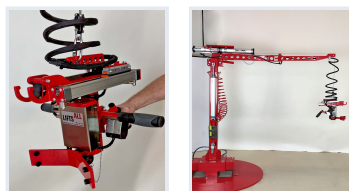

LIFT WITH EASE

Efficient and ergonomic
material handling

Artikelnr: 89-12099

Lyft för gasbehållare 89-12099

Typ av lyftobjekt	Gasflaska
Egenvekt (kg)	10.5
Maxlast (kg)	27
Serienummer	A6660
Valbar styrning	Utbalanserad
Greppteknik	Mekanisk

Vår lyft för gasbehållare är designad för att lyfta olika typer av gasflaskor. Den kan även lyfta andra typer av gasbehållare och gasflaskor med ringhandtag, exempelvis gasolflaskor, heliumtuber och argontuber. Du kan lyfta flaskorna från pall till pall, in och ut från lastbilar och även stapla dem på varandra. Maxlasten för lyften är 27 kg. Just det här verktyget är monterat med en [FlexiCrane](#) som har ändlös rotation. Det gör det enkelt för operatören att förflytta sig med lasten. Gasflaskorna väger ca 25 kg och är tunga att lyfta manuellt, speciellt om du gör det flera gånger per dag. Denna lyft för gasolbehållare underlättar arbetet för operatören och sparar på både rygg och axlar.

Lyft för gasbehållare – Så fungerar den

Operatören krokas fast lyftverktyget i handtaget på gasflaskan. Verktyget har en tyngdpunktjustering som ser till att gasbehållaren lyfter säkert och inte svajar under lyftet. Verktyget har även en stabilisatorplatta som håller fast lasten under lyft och gör att du kan styra flaskans position med handtagen. När du förflyttat lasten till önskad plats släpper du ner lasten genom att trycka på release-knappen. Lyftverktyget har dubbla handtag så att både höger- och vänsterhända kan använda den. Även stabiliseringsplattan är justerbar vilket gör att verktyget kan lyfta gasbehållare i olika storlekar.