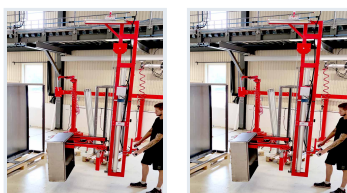

Artikelnr: 89-12105

Manhattan skåplyft 89-12105

Typ av lyftobjekt	Möbel
Egenvikt (kg)	148
Maxlast (kg)	150
Industri	Trä- och möbelindustri
Serienummer	A6714
Greppteknik	Manhattan- Lyfta högt, Mekanisk
Valbar styrning	PSH

Manhattan skåplyft – specialanpassad för säker skåphantering

Manhattan skåplyft är ett specialutvecklat lyftverktyg för hantering av skåp och skåpstommar. Med hjälp av denna lyft kan du enkelt och säkert flytta skåp från pall till pall eller till transportband. Verktöget är helt mekaniskt och utrustat med justerbara gafflar, vilket gör det möjligt att lyfta skåp i olika storlekar.

En viktig specialanpassning är de vadderade gafflarna, som skyddar lasten under hela lyftet. Tack vare detta kan både olackerade och lackerade skåpstommar hanteras utan risk för skador. Som en Manhattan-variant möjliggör lyften även hantering på högre höjder än vad som är möjligt vid manuell lyft. Maxlasten är 150 kg.

Så fungerar Manhattan skåplyft

Manhattan skåplyft är en mekanisk lyft med justerbara gafflar. Avståndet mellan gafflarna anpassas manuellt av operatören efter skåpets storlek. Verktöget är även utrustat med tyngdpunktsjustering, vilket säkerställer ett stabilt och säkert lyft utan svaj.

När skåpet är lyft förflyttar du enkelt lasten till önskad plats. Därefter trycker du på release-knappen, varpå gafflarna dras tillbaka ur skåpet. På så sätt kan du hantera laster upp till 150 kg ergonomiskt och säkert, utan att belasta rygg eller axlar.

Anpassad efter era behov