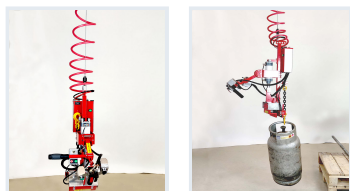

LIFT WITH EASE

Efficient and ergonomic
material handling

Artikelnr: 89-12130

Kombilyft med krok för metallstänger 89-12130

Typ av lyftobjekt	Metall
Egenvikt (kg)	25
Maxlast (kg)	23
Industri	Metallindustri
Serienummer	A6753
Greppteknik	Kombi
Valbar styrning	PSH

Den här är vår kombilyft med krok för metallstänger. Verktaget är designat för att lyfta metallstänger och metallprofiler av olika slag. Den är en mekanisk lyft som greppar metallstångerna genom att klämma fast dem under lyftet. Utöver det går det även att tilla lasten upp till 45°. Maxlasten för just det här lyftverktaget är 23 kg. Lyftverktaget har även en extra krok för att kunna lyfta andra saker, som i detta fall en gasbehållare. Det går också att lyfta andra typer av last såsom exempelvis backar, hinkar eller dunkar med mera.

Kombilyft för metallstänger och metallprofiler – hur fungerar den?

Kombilyft med krok för metallstänger är ett kombinerat lyftverktyg vilket innebär att du kan lyfta på olika sätt med samma verktyg. Lyften har två plattor som greppar stängerna och gör att metallstången kläms fast. Du lyfter sedan metallstången till önskad plats. Genom att trycka på en av knapparna kan du även tilla lasten något. När du lyft lasten dit du vill trycker du på release-knappen och lyftverktaget släpper stängerna. Om du istället vill lyfta med kroken sätter du denna i handtaget på det du vill lyfta, exempelvis en gasoltub eller dunk. Efter det är det bara att trycka på knappen så gör lyftverktaget jobbet. Det enda du behöver göra som operatör är att förflytta lyften dit du vill ha lasten.