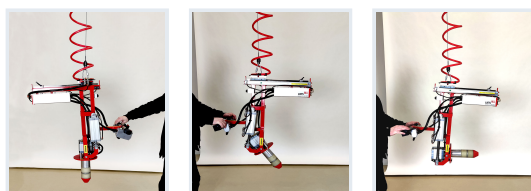

LIFT WITH EASE

Efficient and ergonomic
material handling

Artikelnr: 89-12155

Rullyft 89-12155

Typ av lyftobjekt	Rulle
Egenvikt (kg)	27
Maxlast (kg)	40
Serienummer	A6799
Funktion	Tilt
Greppteknik	Mekanisk
Valbar styrning	PSH

Det här är vår rullyft som underlättar hantering av rullar upp till 40 kg. Just det här lyfthjälpmiddel är designat för snabb och enkel hantering av rullar så att du lyfter dem från maskin i horisontellt läge till pall i vertikalt läge. Lyften greppar rullarna med hjälp av en stav som du placerar i mitten av rullen som sedan expanderar så att rullen sitter säkert fast. Maxlasten för just denna lyft är 40 kg, men maxlasten kan justeras utefter önskemål. Lyften kan du använda till både större rullar, som på bild ovan, eller mindre rullar. Så länge den inre diametern på rullarna är densamma går det att använda samma lyfthjälpmiddel för rullarna.

Rullyft – hur fungerar den?

Lyften greppar tag i rullarna genom en stav som expanderar i centrum av rullen. När du har ett säkert grepp om rullen förflyttar du sedan den till önskad plats. Rullarna går att lyfta både vertikalt och horisontellt så att du kan hämta rullarna liggandes och sedan packa dem ståendes. När du gjort lyftet och rullen står på plan yta trycker du på knapparna för att avlägsna lyfthjälpmiddel från lasten. Lyftet är nu klart utan att du som operatör behöver utsätta rugg, nacke eller axlar för skada och kan arbeta ergonomiskt.