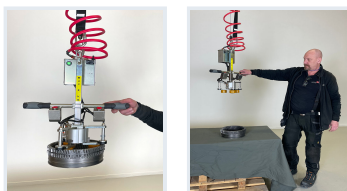

LIFT WITH EASE

Efficient and ergonomic
material handling

Artikelnr: 89-12264

Lyft för ringhjul 89-12264

Typ av lyftobjekt	Metall
Industri	Metallindustri
Maxlast (kg)	8
Serienummer	89-12264
Valbar styrning	Utbalanserad
Greppteknik	Mekanisk

Vår lyft för ringhjul är ett mycket snabbt verktyg för särskilt effektiv hantering. Att lyfta ett flera kilo tungt ringhjul går på någon sekund, tack vare den balanserande kontrollenheten som gör att hela lyften inklusive lasten upplevs som tyngdlös. Det innebär att du kan flytta lyften direkt med händerna, när lyftverktyget har greppat lasten. Lyften greppar lasten automatiskt, det enda du behöver använda kontrollenheten till är att släppa lasten. Det finns alltså inga knappar för upp och ned, utan det är du som styr. Därför är lyftverktyget dessutom mycket lätt att lära sig.

Lyft för ringhjul- optimal för snabba frekventa lyft

Just den här typen av lyftverktyg är bra att använda på en arbetsplats med många snabba lyft, där arbetet ska gå fort och effektivt. Det kan till exempel handla om att lyfta i en produktionslina, på ett löpande band eller i packningsprocessen. Förutom att hanteringen är snabb så ger balanseringsfunktionen optimal flexibilitet, lasten hamnar exakt där den ska vara. Lyften plockar ringhjulet från ett materialställ till en monteringsfixtur för hopsättning. Från fixturen flyttas ringhjulet sedan vidare till en palettbanda. Hela processen är snabb, smidig och tyngdlös.