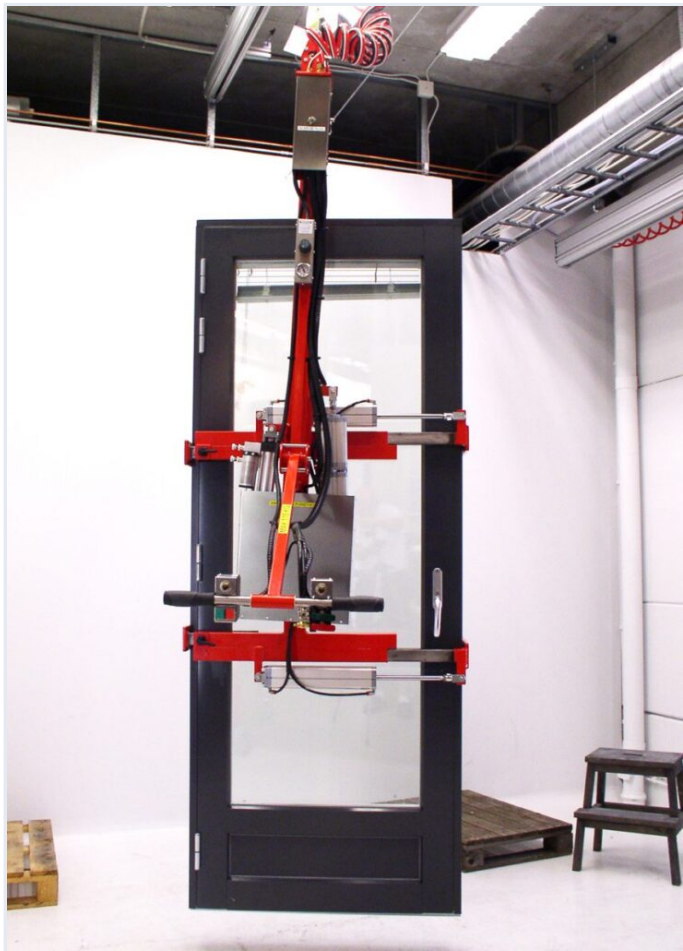

LIFT WITH EASE

Efficient and ergonomic
material handling

Artikelnr: 3231

Dörr- och karmlyft 3231

Typ av lyftobjekt	Dörr
Egenvikt (kg)	79
Maxlast (kg)	115
Industri	Trä- och möbelindustri
Serienummer	3231
Funktion	Rotation
Valbar styrning	PSH
Greppteknik	Mekanisk

Att montera dörrar är ett tungt och otympligt jobb, men med Lifts Alls smarta dörr- och karmlyft kan du enkelt lyfta dörrar och karmar upp till 115 kg. Dörrlyften kan gå att anpassa efter dörrar av olika slag och storlekar. Det innebär att den är både mångsidig och användbar. Lyftverktyget kan dessutom rotera dörrar och karmar i sidled vilket ger god precision och noggrannhet vid lyfthantering.

Många snickeriföretag och byggfirmor använder sig av vår dörrlyft för att underlätta vid montagearbete. Att manövrera den är enkelt! Lyften klämmer fast lasten i ett säkert grepp genom att greppa på fyra punkter. Dörren kan enkelt bli förflyttad till önskad position utan att dörren eller karmen tar skada. Att lyfta dörrar har aldrig varit lättare!