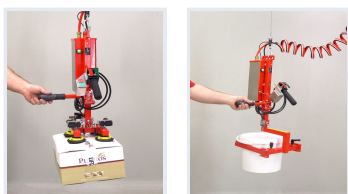

LIFT WITH EASE

Efficient and ergonomic
material handling

Artikelnr: 2623

Kombilyft kartong och hink 2623

Typ av lyftobjekt	Hink, Kartong
Egenvikt (kg)	6.5
Maxlast (kg)	25
Serienummer	2623
Greppteknik	Kombi
Valbar styrning	PSH

En anpassningsbar lyft

Beroende på last kan operatören enkelt montera en lyftapplikation på gripdonet och lyfta önskad last. Om ett behov av att lyfta en annan typ av last skulle uppkomma, kan du enkelt beställa ett ytterligare tillbehör. Lyften är alltså anpassningsbar efter verksamhetens nuvarande och kommande behov.