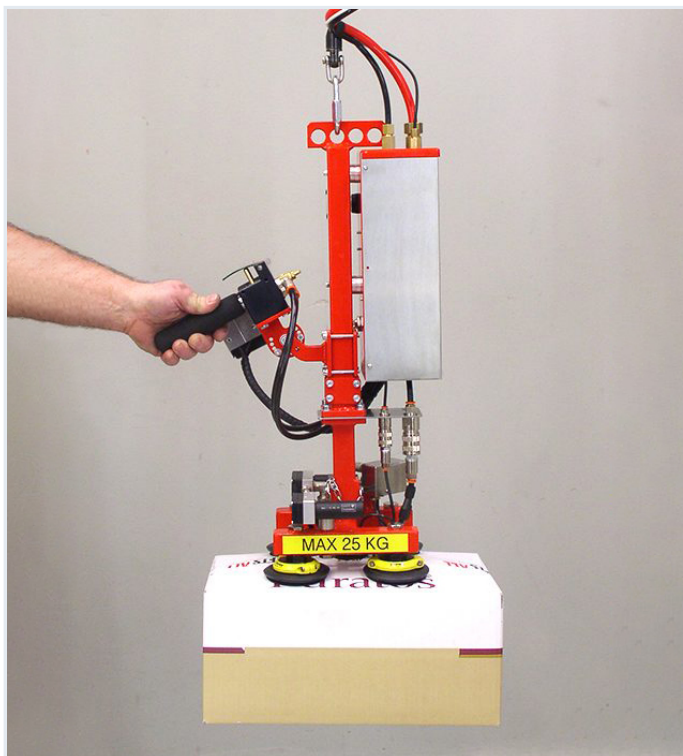

LIFT WITH EASE

Efficient and ergonomic
material handling

Artikelnr: 2623

Kombilyft kartong och hink 2623

Typ av lyftobjekt	Hink, Kartong
Egenvikt (kg)	6.5
Maxlast (kg)	25
Serienummer	2623
Greppteknik	Kombi
Valbar styrning	PSH

Kombilyft för kartong och hink

Lifts Alls kombilyft för kartong hink är mycket smidigt när man behöver lyfta olika laster, men kanske inte utför så många lyft dagligen. Lyftverktuget kan lyfta både kartonger och hinkar upp till 25 kg trots olika hantering av lasterna.

En anpassningsbar lyft

Beroende på last kan operatören enkelt montera en lyftapplikation på gripdonet och lyfta önskad last. Om ett behov av att lyfta en annan typ av last skulle uppkomma, kan du enkelt beställa ett ytterligare tillbehör. Lyften är alltså anpassningsbar efter verksamhetens nuvarande och kommande behov.