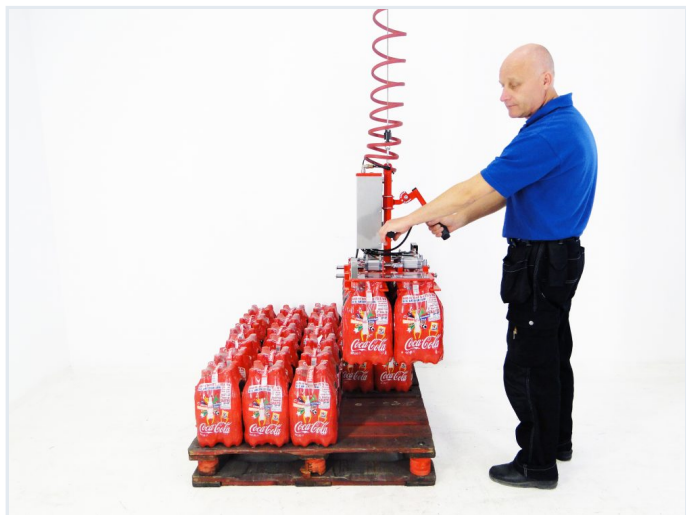

LIFT WITH EASE

Efficient and ergonomic
material handling

Artikelnr: 3533

Flasklyft 3533

Typ av lyftobjekt	Flaska
Egenvikt (kg)	15
Industri	Dryckesindustri
Serienummer	3533
Greppteknik	Mekanisk
Valbar styrning	Utbalanserad

Lifts Alls flasklyft är skräddarsydd för att lyfta 6x4 paket med plastinpackade PET-flaskor (1,5 liter). Operatören behöver endast placera lyftredskapet på flaskorna och lyften greppar automatiskt genom att klämma under flaskornas huvuden. Det gör att operatören kan arbeta mycket fort och samtidigt lyfta ergonomiskt. Flasklyften ersätter manuella lyft och reducerar därmed risken för förslitningsskador som är vanliga vid manuella lyft.