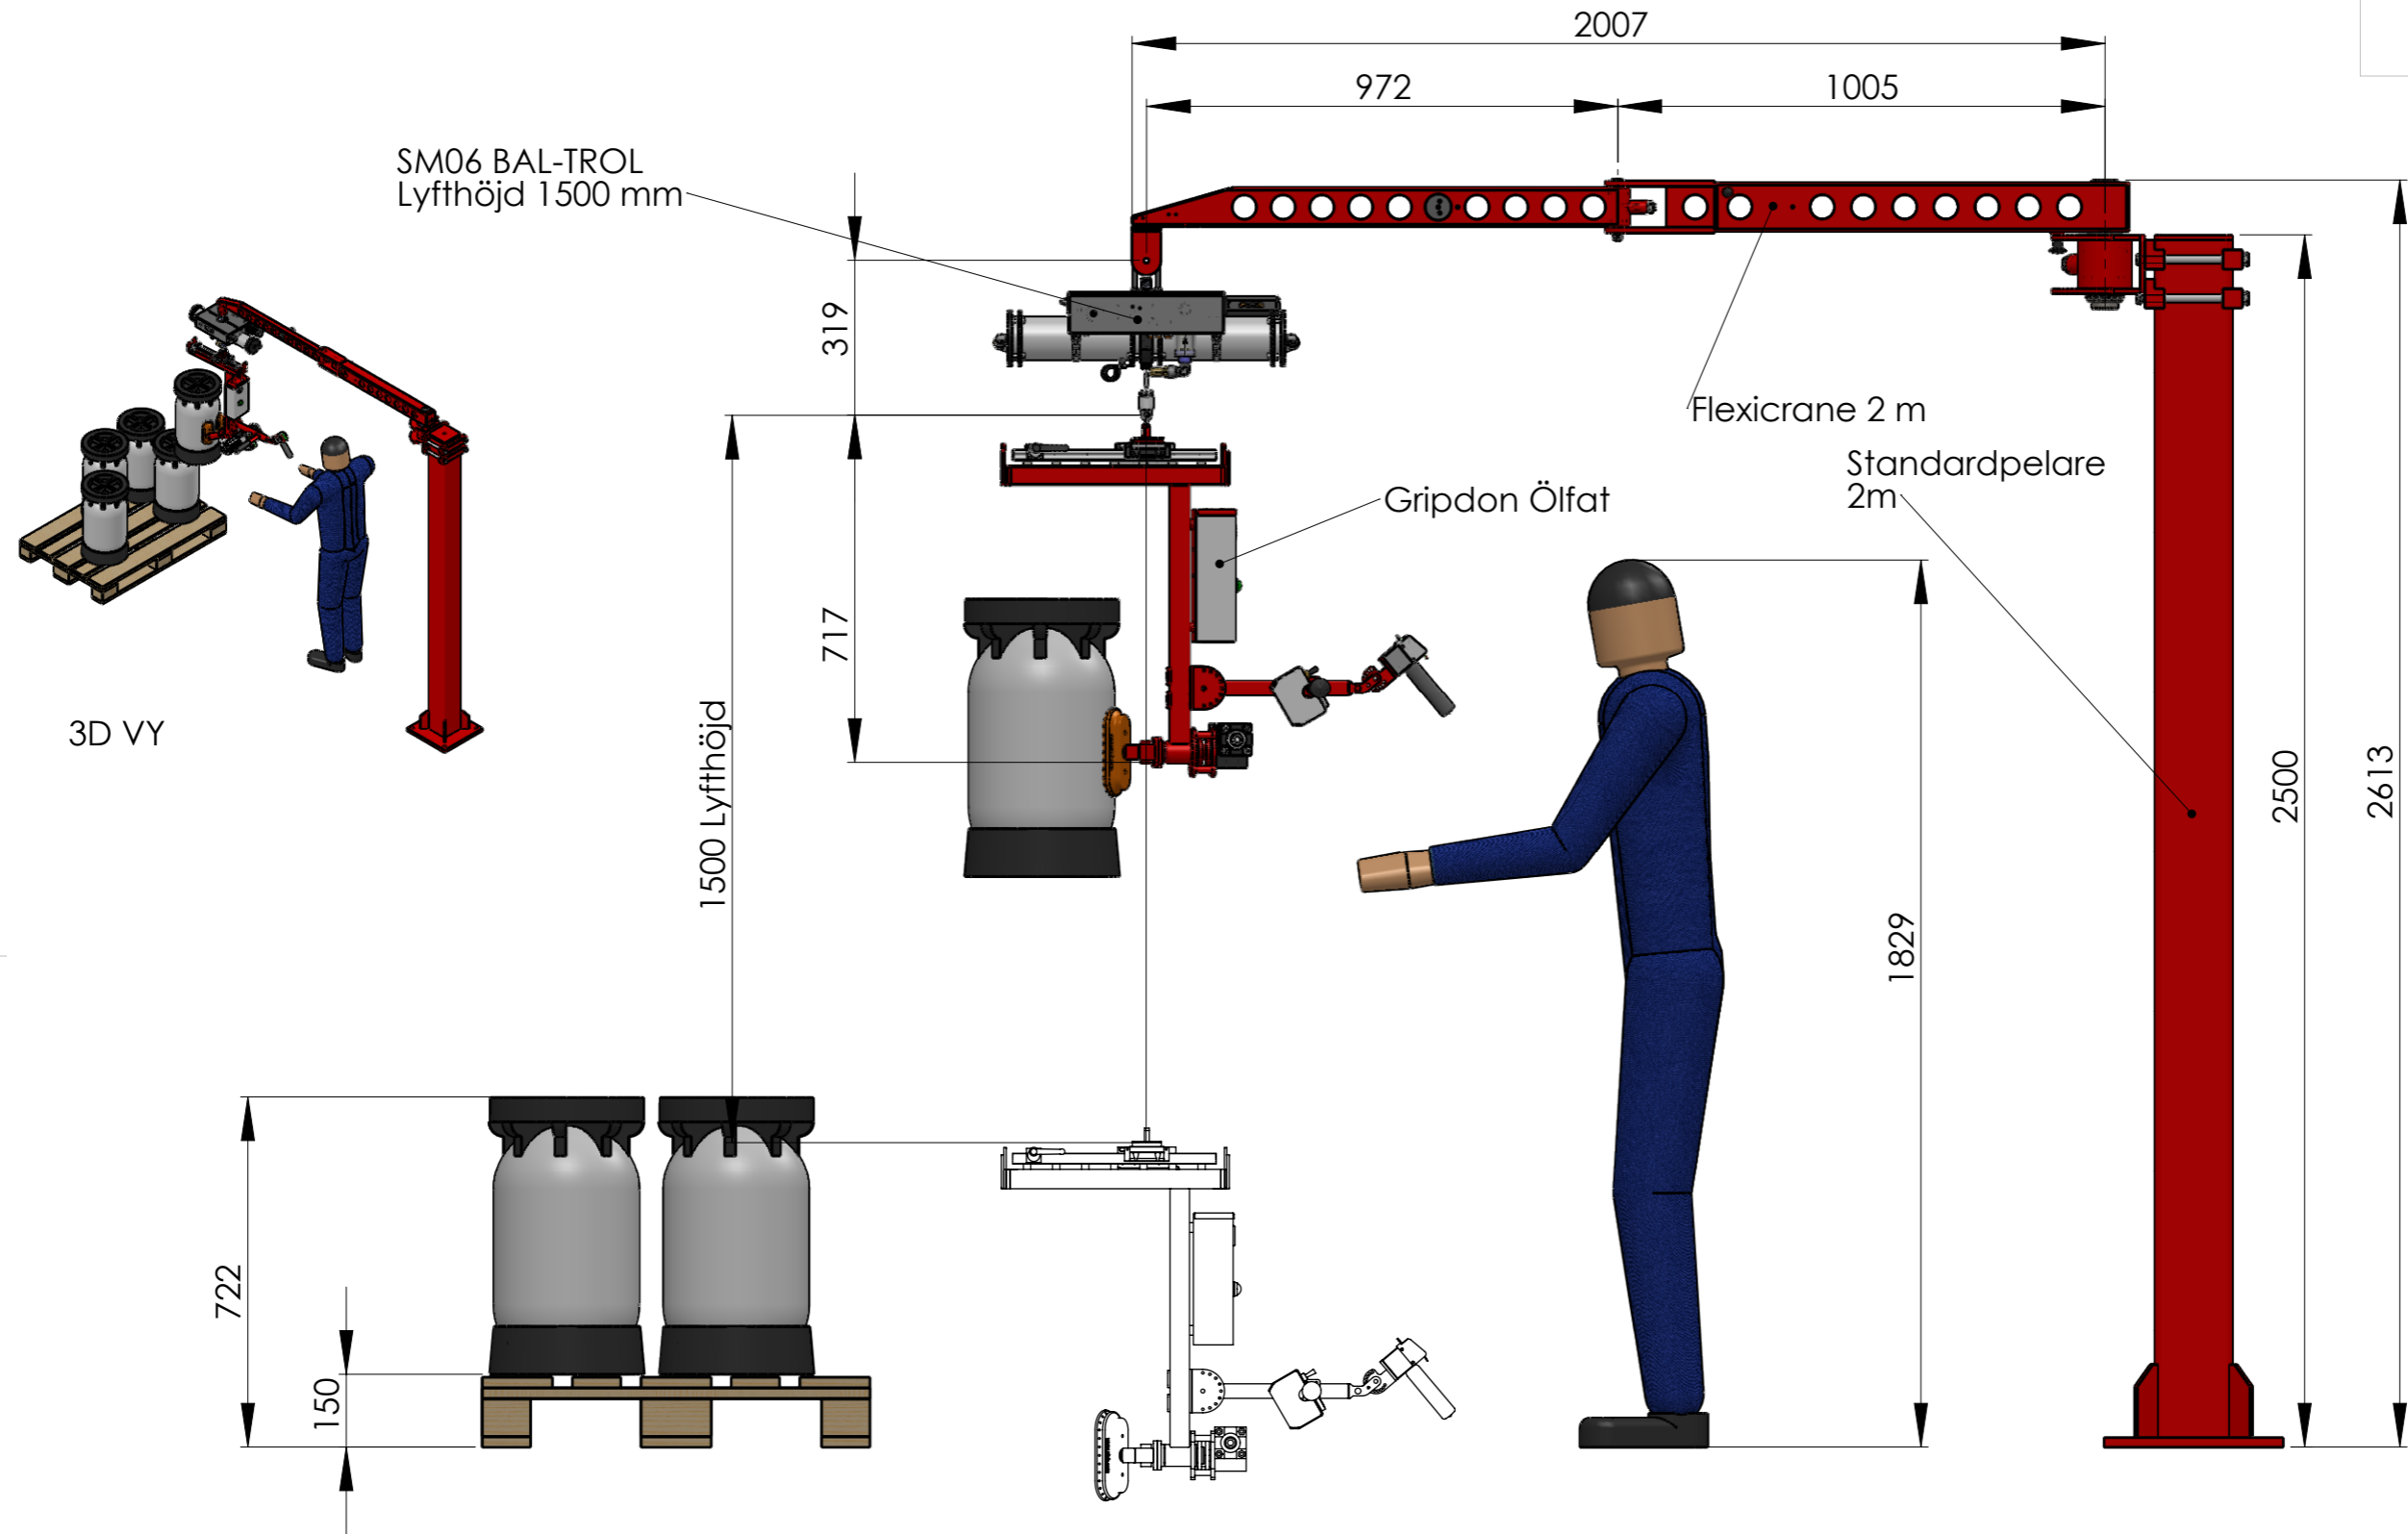

Tolerans enl. SS-ISO2768-1-m  
där ej annat anges.  
Skarpa kanter brutna.

Denna handling får inte kopieras utan vårt skriftliga medgivande och dess innehåll får inte yppas för tredje man och inte heller användas för något obehörigt ändamål.

-	-	-	-		
Det.-nr	Ant.	Titel/benämning, beteckning, material, dimension o d			Artikel nr / Referens
Konstr M.Ismail			Projekt LiftsAll	Datum 211111	A3 Skala 1:15
<b>LIFTS</b> ALL			Miljöbild Gripdon ölfat		Blad 1/1
			12080-1 Miljöbild		Revision A